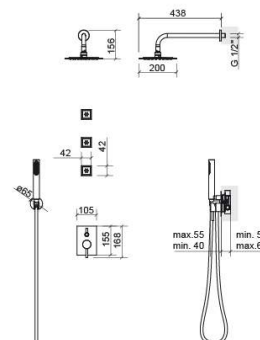

# Kit de douche New Ícone encastré rectangulaire avec 5 voies - Chrome

Réf. 526960511

Código EAN. 5604815613858

## Informations Techniques

Poids: 4.46 kg

Collection: New Ícone

Type de produit: Kits, barres et douche

Style: Contemporain

Matériel: ABS; Inox; Laiton

Type d'installation: Encastrer au mur

## Caractéristiques

- Composition du kit - mitigeur New Ícone com 5 vias, 3 injetores, douchette Duo, douche de tête Plan, flexible de douche de 1.70m et support de douchette avec sortie d'eau