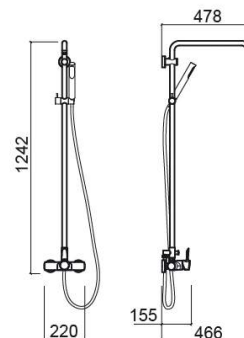

Kit de douche Torus sans douche de tête - Chrome

Réf. 537670111S

Código EAN. 5604815611250

Informations Techniques

Longueur: 478 mm

Largeur: 220 mm

Hauteur: 1242 mm

Poids: 5.00 kg

Collection: Torus

Type de produit: Kits, barres et douche

Style: Contemporain

Matériel: ABS; Laiton

Type d'installation: Mural

Caractéristiques

- Avec isolation thermique contre brûlures
- Avec le système EcoSpot
- Avec support de douche réglable en hauteur
- Composition du kit - mitigeur Torus, douchette Duo e flexível de 1.50m
- Kit de fixation inclus
- Débit d'eau à 3 Bar - 11L/min