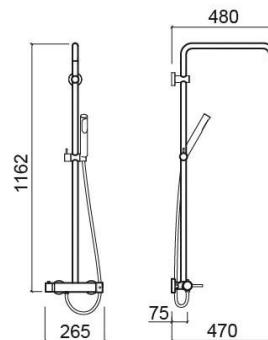

# Kit de douche Tube sans douche de tête - Chrome

Réf. 531570111S

Código EAN. 5604815611311

## Informations Techniques

Longueur: 480 mm

Largeur: 265 mm

Hauteur: 1162 mm

Poids: 5.53 kg

Collection: Tube

Type de produit: Kits, barres et douche

Style: Contemporain