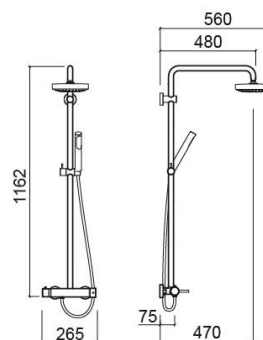

Kit de douche Tube - Chrome

Réf. 531570111

Código EAN. 5604815611328

Informations Techniques

Longueur: 560 mm

Largeur: 264 mm

Hauteur: 1162 mm

Poids: 6.02 kg

Collection: Tube

Type de produit: Kits, barres et douche

Style: Contemporain

Matériel: ABS; Laiton

Type d'installation: Mural

Caractéristiques

- Débit d'eau à 3 Bars - 9.5/11L/min
- Avec isolation thermique contre brûlures
- Avec support de douche réglable en hauteur
- Composition du kit - mitigeur Tube, douchette Duo, douche de tête Face et flexible de 1.50m
- Kit de fixation inclus