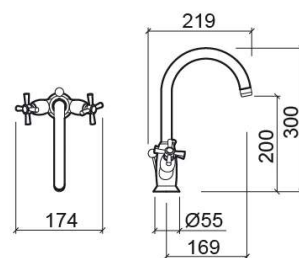

## Informations Techniques

Longueur: 219 mm

Largeur: 174 mm

Hauteur: 300 mm

Poids: 2.36 kg

Collection: Rimini

Type de produit: Robinetterie

Style: Traditionnel

Matériel: Laiton

Type d'installation: Plan de toilette

## Caractéristiques

- Equipée de cartouches céramiques 1/4 de tour
- Kit de fixation inclus
- Raccords flexibles pour l'eau C/F inclus
- Mélangeur
- Bonde de vidage à tirette incluse