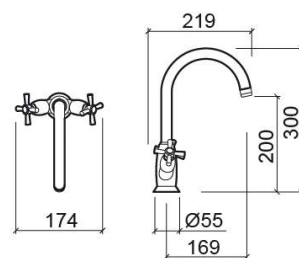

## Informations Techniques

Longueur: 219 mm

Largeur: 174 mm

Hauteur: 300 mm

Poids: 1.95 kg

Collection: Rimini

Type de produit: Robinetterie

Style: Traditionnel

Matériel: Laiton

Type d'installation: Plan de toilette

## Caractéristiques

- Equipée de cartouches céramiques 1/4 de tour
- Kit de fixation inclus
- Raccords flexibles pour l'eau C/F inclus
- Mélangeur
- Bonde non incluse