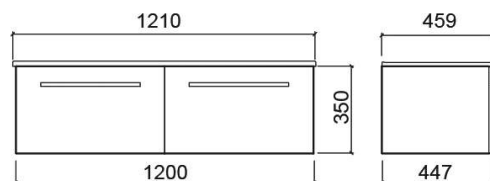

Meuble 120 Área Plus avec 2 tiroirs - Blanc

Réf. 65052000

Código EAN. 5604815920659

Informations Techniques

Longueur: 1200 mm

Largeur: 482 mm

Hauteur: 350 mm

Poids: 34.50 kg

Collection: Área Plus

Type de produit: Meubles

Matériel: ;

Position de la Cuvette: À droite; À gauche

Variations

Noir mat
1200x482x350 mm

Réf. 65052026
Código EAN. 5604815920697
Poids: 34.50 kg

Chêne clair
1200x482x350 mm

Réf. 65052079
Código EAN. 5604815920802
Poids: 34.50 kg

Chêne foncé
1200x482x350 mm

Réf. 65052078
Código EAN. 5604815920758
Poids: 34.50 kg

Downloads

Manuels de nettoyage

Manuel de Nettoyage (PDF) ,

Fichiers 2D e 3D