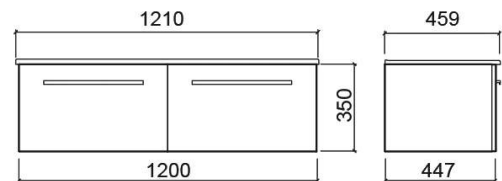

# Meuble 120 Área Plus avec 2 tiroirs - Blanc

Réf. 65052000

Código EAN. 5604815920659

## Informations Techniques

Longueur: 1200 mm

Largeur: 482 mm

Hauteur: 350 mm

Poids: 34.50 kg

Collection: [Área Plus](#)

Type de produit: Meubles

Matériel: ;

## Variations

---

Noir mat  
1200x482x350 mm

Réf. 65052026  
Código EAN. 5604815920697  
Poids: 34.50 kg

Chêne clair  
1200x482x350 mm

Réf. 65052079  
Código EAN. 5604815920802  
Poids: 34.50 kg

Chêne foncé  
1200x482x350 mm

Réf. 65052078  
Código EAN. 5604815920758  
Poids: 34.50 kg