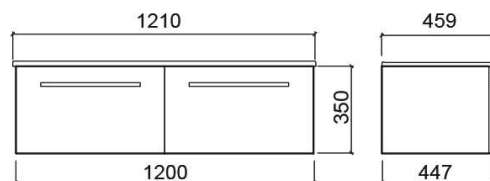

Meuble 120 Área Plus avec 2 tiroirs - Blanc

Réf. 65052000

Código EAN. 5604815920659

Informations Techniques

Longueur: 1200 mm

Largeur: 482 mm

Hauteur: 350 mm

Poids: 34.50 kg

Collection: [Área Plus](#)

Type de produit: Meubles

Matériel: ;

Position de la Cuvette: À droite; À gauche

Variations

Noir mat
1200x482x350 mm

Réf. 65052026
Código EAN. 5604815920697
Poids: 34.50 kg

Chêne clair
1200x482x350 mm

Réf. 65052079
Código EAN. 5604815920802
Poids: 34.50 kg

Chêne foncé
1200x482x350 mm

Réf. 65052078
Código EAN. 5604815920758
Poids: 34.50 kg

Downloads

Manuels de nettoyage

Manuel de Nettoyage (PDF) ,

Fichiers 2D e 3D