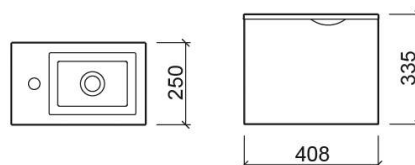

Meuble Alicante - Blanc

Réf. 6140100

Código EAN. 5604815899740

Description

Meuble Alicante 60cm

Informations Techniques

Longueur: 408 mm

Largeur: 250 mm

Hauteur: 335 mm

Poids: 6.52 kg

Collection: Alicante

Type de produit: Meubles

Style: Contemporain

Matériel: MDF Hydrophuge

Position de la Cuvette: À droite; À gauche

Type d'installation: Suspendue

Caractéristiques

- Avec poignée intégrée
- Kit de fixation inclus
- Meuble 60cm - frontal
- Ouverture de la porte: Meuble 41cm - vertical