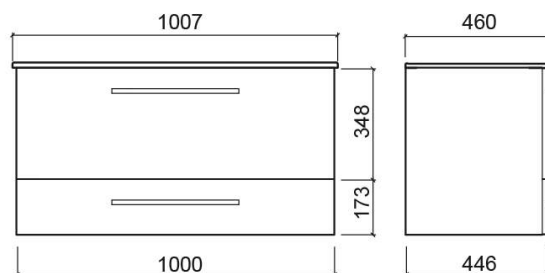

Discontinué

Réf. 65421003

Código EAN. 5604815910452

Description

Meuble Área 100cm avec 2 tiroirs

Produit discontinué - disponible jusqu'à épuisement des stocks.

Informations Techniques

Longueur: 1000 mm

Largeur: 446 mm

Hauteur: 525 mm

Poids: 35.98 kg

Collection: Área

Type de produit: Meubles

Style: Contemporain

Matériel: ;

Position de la Cuvette: Au centre

Type d'installation: Suspendue

Caractéristiques

- Finitions texturées avec poignées intégrées
- Avec 2 tiroirs
- Avec système de fermeture Smoove
- Kit de fixation non inclus

Variations

Noir (Discontinué)
1000x446x525 mm

Réf. 65421006
Código EAN. 5604815912784
Poids: 35.98 kg

Cuzco (Discontinué)
1000x446x525 mm

Réf. 65421023
Código EAN. 5604815910469
Poids: 35.98 kg

Rouge (Discontinué)
1000x446x525 mm

Réf. 65421014
Código EAN. 5604815910445
Poids: 35.98 kg