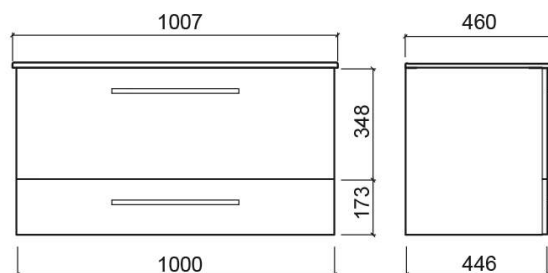

Discontinué

Réf. 65421003

Código EAN. 5604815910452

Description

Meuble Área 100cm avec 2 tiroirs. Consulter la disponibilité.
Produit discontinué - disponible jusqu'à épuisement des stocks.

Informations Techniques

Longueur: 1000 mm

Largeur: 446 mm

Hauteur: 525 mm

Poids: 35.98 kg

Collection: Área

Type de produit: Meubles

Style: Contemporain

Matériel: ;

Position de la Cuvette: Au centre

Type d'installation: Suspendue

Caractéristiques

- Finitions texturées avec poignées intégrées
- Avec 2 tiroirs
- Avec système de fermeture Smoove
- Kit de fixation non inclus

Variations

Noir (Discontinué)
1000x446x525 mm

Réf. 65421006
Código EAN. 5604815912784
Poids: 35.98 kg

Cuzco (Discontinué)
1000x446x525 mm

Réf. 65421023
Código EAN. 5604815910469
Poids: 35.98 kg

Rouge (Discontinué)
1000x446x525 mm