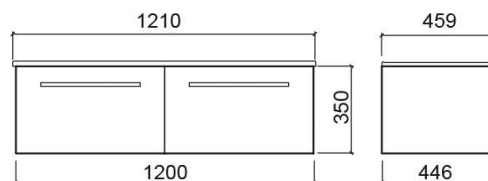

Meuble Área 120 avec 2 tiroirs - Blanc

Discontinué

Réf. 6513000

Código EAN. 5604815905502

Description

Meuble Área 100cm avec 2 tiroirs. Consulter la disponibilité.
Produit discontinué - disponible jusqu'à épuisement des stocks.

Informations Techniques

Longueur: 1200 mm

Largeur: 446 mm

Hauteur: 350 mm

Poids: 34.50 kg

Collection: Área

Type de produit: Meubles

Style: Contemporain

Matériel: ;

Position de la Cuvette: À droite; À gauche

Type d'installation: Suspendue

Caractéristiques

- Finitions texturées avec poignées intégrées
- Avec 2 tiroirs
- Avec système de fermeture Smoove
- Kit de fixation non inclus

Variations

Wenge (Discontinué)

1200x446x350 mm

Réf. 6513035

Código EAN. 5604815910995

Poids: 34.50 kg

Downloads

Manuels de nettoyage