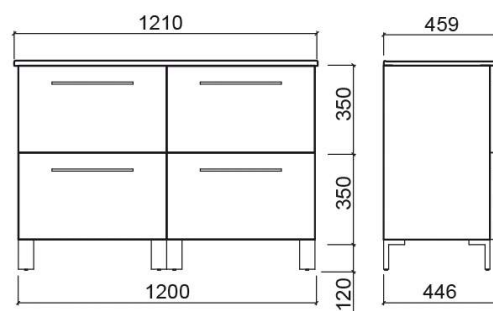

Discontinué

Réf. 6513102

Código EAN. 5604815910735

Description

Meuble Área 120cm avec 4 tiroirs. Consulter la disponibilité.
Produit discontinué - disponible jusqu'à épuisement des stocks.

Informations Techniques

Longueur: 1200 mm

Largeur: 446 mm

Hauteur: 700 mm

Poids: 62.50 kg

Collection: Área

Type de produit: Meubles

Style: Contemporain

Matériel: ;

Variations

Blanc (Discontinué)
1200x446x700 mm
Réf. 6513100
Código EAN. 5604815906349
Poids: 62.50 kg

Noir (Discontinué)
1200x446x700 mm
Réf. 6513106
Código EAN. 5604815906363
Poids: 62.50 kg

Gris foncé (Discontinué)
1200x446x700 mm
Réf. 6513103
Código EAN. 5604815906356
Poids: 62.50 kg

Cuzco (Discontinué)
1200x446x700 mm
Réf. 6513123
Código EAN. 5604815907773
Poids: 62.50 kg

Tulipié fumé texturé (Discontinué)
1200x446x700 mm
Réf. 6513115
Código EAN. 5604815910865
Poids: 62.50 kg

Rouge (Discontinué)
1200x446x700 mm
Réf. 6513114
Código EAN. 5604815906370
Poids: 62.50 kg