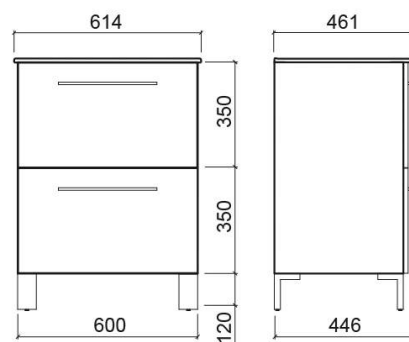

## Description

Meuble Área 60cm avec 2 tiroirs

Produit discontinué - disponible jusqu'à épuisement des stocks.

## Informations Techniques

Longueur: 600 mm

Largeur: 446 mm

Hauteur: 700 mm

Poids: 31.25 kg

Collection: Área

Type de produit: Meubles

Style: Contemporain

## Variations

Blanc (Discontinué)  
600x446x700 mm

Réf. 65121000  
Código EAN. 5604815910360  
Poids: 31.25 kg

Blanc (Discontinué)  
700x446x700 mm

Réf. 65221000  
Código EAN. 5604815910605  
Poids: 35 kg

Blanc (Discontinué)  
900x446x700 mm

Réf. 6762100  
Código EAN. 5604815907827  
Poids: 53.97 kg

Noir (Discontinué)  
600x446x700 mm

Réf. 65121006  
Código EAN. 5604815910391  
Poids: 31.25 kg

Noir (Discontinué)  
800x446x700 mm