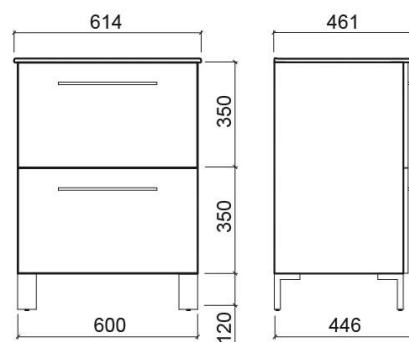

Discontinué

Réf. 65121002

Código EAN. 5604815910650

Description

Meuble Área 80cm avec 2 tiroirs. Consulter la disponibilité.
Produit discontinué - disponible jusqu'à épuisement des stocks.

Informations Techniques

Longueur: 600 mm

Largeur: 446 mm

Hauteur: 700 mm

Poids: 31.25 kg

Collection: Área

Type de produit: Meubles

Style: Contemporain

Matériel: ;

Variations

Blanc (Discontinué)
600x446x700 mm
Réf. 65121000
Código EAN. 5604815910360
Poids: 31.25 kg

Blanc (Discontinué)
700x446x700 mm
Réf. 65221000
Código EAN. 5604815910605
Poids: 35 kg

Blanc (Discontinué)
900x446x700 mm
Réf. 6762100
Código EAN. 5604815907827
Poids: 53.97 kg

Noir (Discontinué)
600x446x700 mm
Réf. 65121006
Código EAN. 5604815910391
Poids: 31.25 kg

Noir (Discontinué)
800x446x700 mm
Réf. 65321006
Código EAN. 5604815910544
Poids: 36.65 kg

Beige texturé (Discontinué)
700x446x700 mm
Réf. 65221002
Código EAN. 5604815910667
Poids: 35 kg