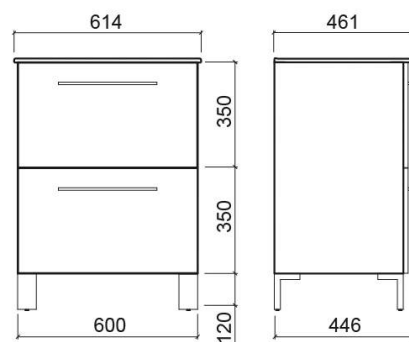

### Description

Meuble Área 80cm avec 2 tiroirs. Consulter la disponibilité.  
Produit discontinué - disponible jusqu'à épuisement des stocks.

### Informations Techniques

Longueur: 600 mm

Largeur: 446 mm

Hauteur: 700 mm

Poids: 31.25 kg

Collection: Área

Type de produit: Meubles

Style: Contemporain

## Variations

Blanc (Discontinué)  
600x446x700 mm  
Réf. 65121000  
Código EAN. 5604815910360  
Poids: 31.25 kg

Blanc (Discontinué)  
700x446x700 mm  
Réf. 65221000  
Código EAN. 5604815910605  
Poids: 35 kg

Blanc (Discontinué)  
900x446x700 mm  
Réf. 6762100  
Código EAN. 5604815907827  
Poids: 53.97 kg

Noir (Discontinué)  
600x446x700 mm  
Réf. 65121006  
Código EAN. 5604815910391  
Poids: 31.25 kg

Noir (Discontinué)  
800x446x700 mm  
Réf. 65321006  
Código EAN. 5604815910544  
Poids: 36.65 kg