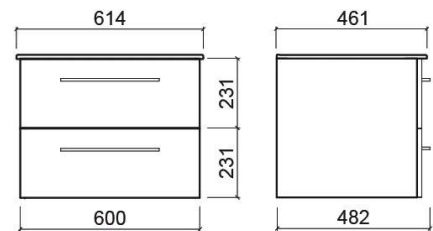

Meuble Área Plus avec 2 tiroirs - Blanc

Réf. 65012100

Código EAN. 5604815920819

Informations Techniques

Longueur: 600 mm

Largeur: 482 mm

Hauteur: 466 mm

Poids: 31.25 kg

Collection: Área Plus

Type de produit: Meubles

Matériel: ;

Position de la Cuvette: Au centre

Variations

Blanc
700x482x466 mm
Réf. 65022100
Código EAN. 5604815920826
Poids: 35 kg

Blanc
800x482x466 mm
Réf. 65032100
Código EAN. 5604815920833
Poids: 36.5 kg

Blanc
900x482x466 mm
Réf. 65042100
Código EAN. 5604815920840
Poids: 35.975 kg

Blanc
1000x482x466 mm
Réf. 65062100
Código EAN. 5604815921113
Poids: 34.409 kg

Noir mat
600x482x466 mm
Réf. 65012126
Código EAN. 5604815920864
Poids: 31.25 kg

Noir mat
700x482x466 mm
Réf. 65022126
Código EAN. 5604815920871
Poids: 35 kg

Noir mat
800x482x466 mm
Réf. 65032126
Código EAN. 5604815920888
Poids: 36.5 kg

Noir mat
900x482x466 mm
Réf. 65042126
Código EAN. 5604815920895
Poids: 35.975 kg