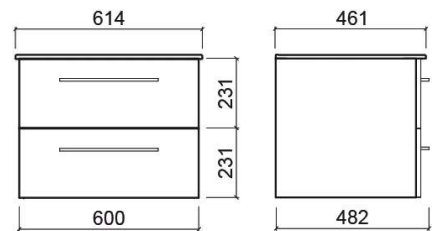

Meuble Área Plus avec 2 tiroirs - Blanc

Réf. 65012100

Código EAN. 5604815920819

Informations Techniques

Longueur: 600 mm

Largeur: 482 mm

Hauteur: 466 mm

Poids: 31.25 kg

Collection: Área Plus

Type de produit: Meubles

Matériel: ;

Position de la Cuvette: Au centre

Variations

Blanc
700x482x466 mm
Réf. 65022100
Código EAN. 5604815920826
Poids: 35 kg

Blanc
800x482x466 mm
Réf. 65032100
Código EAN. 5604815920833
Poids: 36.5 kg

Blanc
900x482x466 mm
Réf. 65042100
Código EAN. 5604815920840
Poids: 35.975 kg

Blanc
1000x482x466 mm
Réf. 65062100
Código EAN. 5604815921113
Poids: 34.409 kg

Noir mat
600x482x466 mm
Réf. 65012126
Código EAN. 5604815920864
Poids: 31.25 kg

Noir mat
700x482x466 mm
Réf. 65022126
Código EAN. 5604815920871
Poids: 35 kg

Noir mat
800x482x466 mm
Réf. 65032126
Código EAN. 5604815920888
Poids: 36.5 kg

Noir mat
900x482x466 mm
Réf. 65042126
Código EAN. 5604815920895
Poids: 35.975 kg