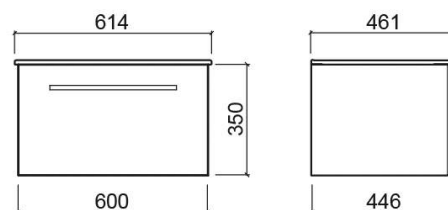

Discontinué

Réf. 65120003

Código EAN. 5604815910353

Description

Meuble Área 90cm. Consulter la disponibilité.

Produit discontinué - disponible jusqu'à épuisement des stocks.

Informations Techniques

Longueur: 600 mm

Largeur: 461 mm

Hauteur: 350 mm

Poids: 17.18 kg

Collection: Área

Type de produit: Meubles

Style: Contemporain

Matériel: ;

Position de la Cuvette: Au centre

Type d'installation: Suspendue

Caractéristiques

- Finitions texturées avec poignées intégrées
- Avec tiroir
- Avec système de fermeture Smoove
- Kit de fixation non inclus

Variations

Blanc (Discontinué)

900x446x350 mm

Réf. 6762000

Código EAN. 5604815907797

Poids: 24.7 kg

Beige texturé (Discontinué)

900x446x350 mm

Réf. 6762002

Código EAN. 5604815910704

Poids: 24.7 kg