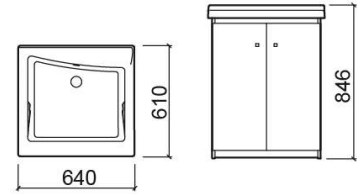

Meuble Blink - Blanc

Réf. 6644000

Código EAN. 5604815917369

Informations Techniques

Longueur: 640 mm

Largeur: 610 mm

Hauteur: 846 mm

Poids: 17.50 kg

Collection: [Blink](#)

Type de produit: Meubles

Style: Contemporain

Matériel:

Position de la Cuvette: Au centre

Type d'installation: Au sol

Caractéristiques

- Portes à système de fermeture amortissant