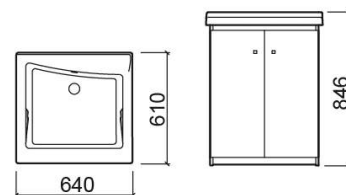

Meuble Blink - Blanc

Réf. 6644000

Código EAN. 5604815917369

Informations Techniques

Longueur: 640 mm

Largeur: 610 mm

Hauteur: 846 mm

Poids: 17.50 kg

Collection: [Blink](#)

Type de produit: Meubles

Style: Contemporain

Matériel:

Position de la Cuvette: Au centre

Type d'installation: Au sol

Caractéristiques

- Portes à système de fermeture amortissant