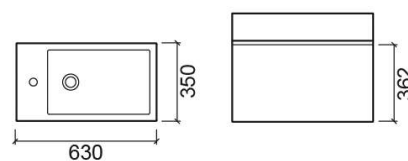

Meuble Flat - Blanc

Discontinué

Réf. 6430200

Código EAN. 5604815898873

Description

Produit discontinu - disponible jusqu'à rupture de stock existant.

Produit discontinué - disponible jusqu'à épuisement des stocks.

Caractéristiques

- Avec tiroir
- Avec poignées intégrées
- Kit de fixation inclus

Informations Techniques

Longueur: 630 mm

Largeur: 350 mm

Hauteur: 362 mm

Poids: 13.00 kg

Collection: [Flat](#)

Type de produit: Meubles

Style: Contemporain

Matériel: MDF finition en mélamine

Position de la Cuvette: Au centre; À gauche

Type d'installation: Suspendue