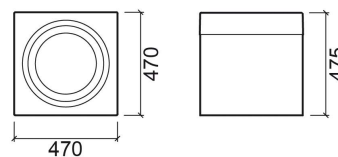

Meuble Flow 47 - Zebrano

Réf. 6420189

Código EAN. 5604815896701

Informations Techniques

Longueur: 470 mm

Largeur: 470 mm

Hauteur: 475 mm

Poids: 15.8 kg

Collection: [Flow](#)

Type de produit: Meubles

Style: Contemporain

Matériel: MDF Hydrophuge feuilleté

Position de la Cuvette: Au centre

Type d'installation: Suspendue

Caractéristiques

- Avec organisateur de tiroir amovible
- Tiroir avec système d'ouverture Click-to-Open
- Kit de fixation inclus
- Position centrale de la vasque