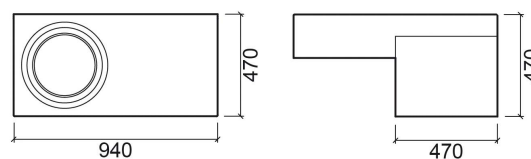

Meuble Flow 94 - Zebrano

Réf. 6423189

Código EAN. 5604815896718

Informations Techniques

Longueur: 470 mm

Largeur: 470 mm

Hauteur: 470 mm

Poids: 28.60 kg

Collection: [Flow](#)

Type de produit: Meubles

Style: Contemporain

Matériel: MDF Hydrophuge feuilleté

Position de la Cuvette: À gauche

Type d'installation: Suspendue

Caractéristiques

- Avec organisateur de tiroir amovible
- Tiroir avec système d'ouverture Click-to-Open
- Kit de fixation inclus
- Position latérale de la vasque