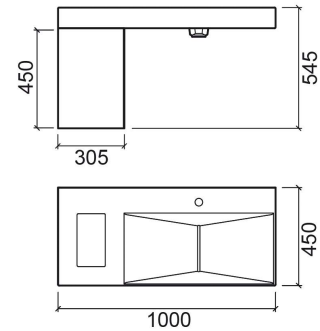

Réf. 6092078

Código EAN. 5604815806465

Informations Techniques

Longueur: 305 mm

Largeur: 450 mm

Hauteur: 450 mm

Poids: 15.60 kg

Collection: Flux

Type de produit: Meubles

Style: Contemporain

Matériel: Meuble en aggloméré hydrophuge
mélaminé

Position de la Cuvette: À droite

Type d'installation: Suspendue

Caractéristiques

- Avec poubelle incluse
- Avec porte
- Kit de fixation inclus