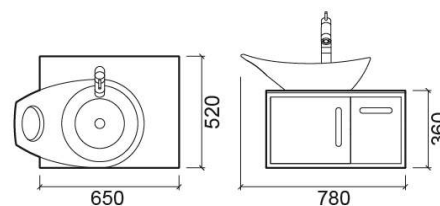

Meuble Join laqué - Noir et Blanc

Réf. 6440106

Código EAN. 5604815899276

Informations Techniques

Longueur: 650 mm

Largeur: 520 mm

Hauteur: 360 mm

Poids: 35.60 kg

Collection: Join

Type de produit: Meubles

Style: Contemporain

Matériel: Meuble - MDF hydrophuge laqué;

Dessus de meuble- Verre trempé de 8mm

Position de la Cuvette: À gauche

Type d'installation: Suspendue

Caractéristiques