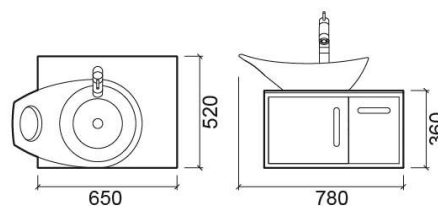

Meuble Join vitré - Noir et Blanc

Réf. 6440006

Código EAN. 5604815899269

Informations Techniques

Longueur: 650 mm

Largeur: 520 mm

Hauteur: 360 mm

Poids: 35.60 kg

Collection: Join

Type de produit: Meubles

Style: Contemporain

Matériel: Meuble - MDF hydrophuge laqué;

Dessus de meubles et portes - Verre trempé de 8mm

Position de la Cuvette: À gauche

Type d'installation: Suspendue