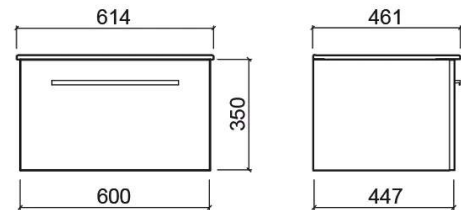

Meuble mural Área Plus - Blanc

Réf. 65012000

Código EAN. 5604815920628

Informations Techniques

Longueur: 600 mm

Largeur: 482 mm

Hauteur: 350 mm

Poids: 17.183 kg

Collection: Área Plus

Type de produit: Meubles

Matériel: ;

Position de la Cuvette: Au centre

Variations

Blanc
700x482x350 mm
Réf. 65022000
Código EAN. 5604815920635
Poids: 27 kg

Blanc
800x482x350 mm
Réf. 65032000
Código EAN. 5604815920611
Poids: 20.993 kg

Blanc
900x482x350 mm
Réf. 65042000
Código EAN. 5604815920642
Poids: 24.70 kg

Blanc
1000x482x350 mm
Réf. 65062000
Código EAN. 5604815921106
Poids: 26.842 kg

Noir mat
600x482x350 mm
Réf. 65012026
Código EAN. 5604815920666
Poids: 17.183 kg

Noir mat
700x482x350 mm
Réf. 65022026
Código EAN. 5604815920673
Poids: 27 kg

Noir mat
800x482x350 mm
Réf. 65032026
Código EAN. 5604815920680
Poids: 20.993 kg

Noir mat
900x482x350 mm
Réf. 65042026
Código EAN. 5604815920703
Poids: 24.70 kg