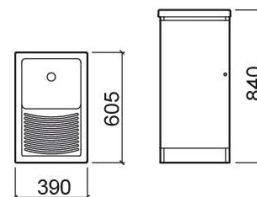

## Description

Meuble Riba 75cm pour bac à laver

## Informations Techniques

Longueur: 390 mm

Largeur: 605 mm

Hauteur: 840 mm

Poids: 16.2 kg

Collection: [Riba](#)

Type de produit: Meubles

Style: Contemporain

Matériel:

Position de la Cuvette: Au centre

Type d'installation: Au sol

Variations

---

Blanc mat

745x640x850 mm

Réf. 6634000

Código EAN. 5604815800319

Poids: 25.1 kg