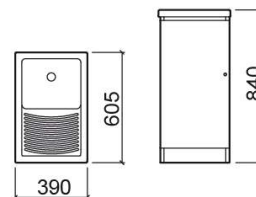

Meuble Riba - Blanc mat

Réf. 6604000

Código EAN. 5604815800302

Description

Meuble Riba 75cm pour bac à laver

Caractéristiques

- Avec portes

Informations Techniques

Longueur: 390 mm

Largeur: 605 mm

Hauteur: 840 mm

Poids: 16.2 kg

Collection: [Riba](#)

Type de produit: Meubles

Style: Contemporain

Matériel:

Position de la Cuvette: Au centre

Type d'installation: Au sol

Variations

Blanc mat

745x640x850 mm

Réf. 6634000

Código EAN. 5604815800319

Poids: 25.1 kg