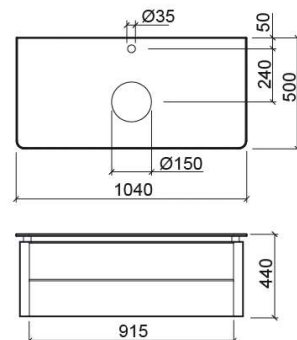

Meuble Sanlife avec trou pour vasque et pour robinetterie - Blanc

Réf. 69199100

Código EAN. 5604815911756

Informations Techniques

Longueur: 1040 mm

Largeur: 500 mm

Hauteur: 440 mm

Poids: 59 kg

Type d'installation: Suspendue

Caractéristiques

- Avec 2 tiroirs
- Avec système de fermeture Smoove
- Compatible avec les vasques sans trou de robinetterie et les robinets de comptoir
- Tiroir supérieur avec organisateurs amovibles
- Kit de fixation inclus

Variations

Taupe et Blanc

1040x500x440 mm

Réf. 69199102

Código EAN. 5604815911794

Poids: 59 kg

Downloads

Manuels de nettoyage