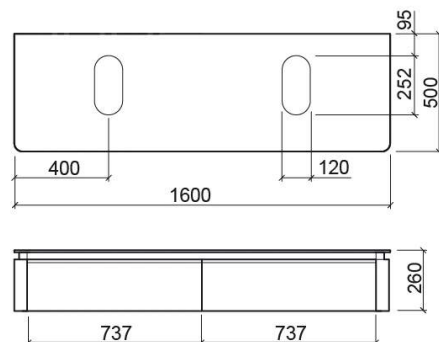

Meuble Sanlife pour 2 vasques avec trou pour robinetterie - Blanc

Réf. 69199800

Código EAN. 5604815911855

Informations Techniques

Longueur: 1600 mm

Largeur: 500 mm

Hauteur: 260 mm

Poids: 59 kg

Collection: Sanlife

Type de produit: Meubles

Style: Contemporain

Matériel: Meuble - MDF laqué et mélamine;

Poignées - Aluminium; Dessus de meuble- Ivoire synthétique de 12mm

Position de la Cuvette: À droite; À gauche

Type d'installation: Suspendue

Caractéristiques

- Avec 2 tiroirs
- Avec système de fermeture Smoove
- Compatible avec les vasques autoportantes avec trou de robinetterie
- Kit de fixation inclus

Variations

Taupe et Blanc

1600x500x260 mm

Réf. 69199802

Código EAN. 5604815911862

Poids: 59 kg

Downloads

Manuels de nettoyage

Manuel de Nettoyage (PDF) ,