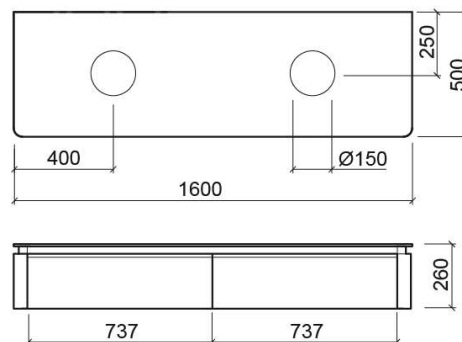

Meuble Sanlife pour 2 vasques sans trou pour robinetterie - Blanc

Réf. 69199600

Código EAN. 5604815911817

Informations Techniques

Longueur: 1600 mm

Largeur: 500 mm

Hauteur: 260 mm

Poids: 59.00 kg

Collection: Sanlife

Type de produit: Meubles

Style: Contemporain

Matériel: Meuble - MDF laqué et mélamine;

Poignées - Aluminium; Dessus de meuble- Ivoire synthétique de 12mm

Position de la Cuvette: À droite; À gauche

1600x500x260 mm

Réf. 69199602

Código EAN. 5604815911824

Poids: 59.00 kg

Downloads

Manuels de nettoyage

Manuel de Nettoyage (PDF) ,

Fichiers 2D e 3D