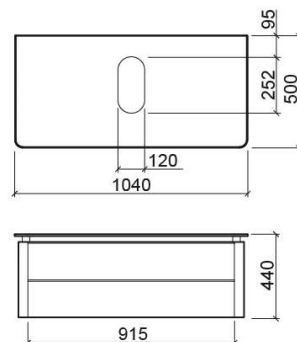

## Informations Techniques

Longueur: 1040 mm

Largeur: 500 mm

Hauteur: 440 mm

Poids: 59.00 kg

Collection: Sanlife

Type de produit: Meubles

Style: Contemporain

Matériel: Meuble - MDF laqué et mélamine;

Poignées - Aluminium; Dessus de meuble- Ivoire synthétique de 12mm

Position de la Cuvette: Au centre

Type d'installation: Suspendue

Variations

---

Taupe et Blanc

1040x500x440 mm

Réf. 69199202

Código EAN. 5604815911787

Poids: 59.00 kg