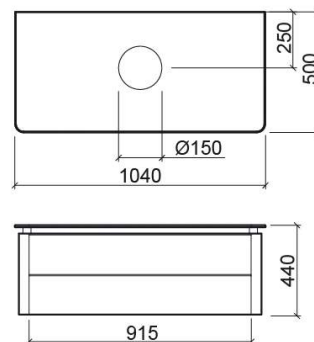

Meuble Sanlife pour vasque sans trou pour robinetterie - Blanc

Réf. 69199000

Código EAN. 5604815911770

Informations Techniques

Longueur: 1040 mm

Largeur: 500 mm

Hauteur: 440 mm

Poids: 59.00 kg

Caractéristiques

- Avec 2 tiroirs
- Avec système de fermeture Smoove
- Compatible avec les vasques sur pied et les robinets muraux
- Tiroir supérieur avec organisateurs amovibles
- Kit de fixation inclus

Variations

Taupe et Blanc

1040x500x440 mm

Réf. 69199002

Código EAN. 5604815911800

Poids: 59.00 kg

Downloads

Manuels de nettoyage