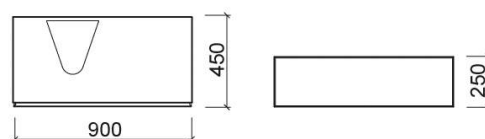

Meuble Status avec trou pour vasque - Cherry roman

Discontinué

Réf. 6232136

Código EAN. 5604815907520

Description

Meuble Status 90cm

Produit discontinué - disponible jusqu'à épuisement des stocks.

Informations Techniques

Longueur: 900 mm

Largeur: 450 mm

Hauteur: 250 mm

Poids: 24.50 kg

Collection: [Status](#)

Type de produit: Meubles

Style: Contemporain

Matériel: Intérieur des tiroirs - Aggloméré en mélamine; Meuble - Stratifié finition mélamine