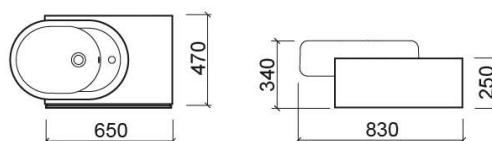

Meuble Status pour vasque semi-encastrée - Cherry roman

Discontinué

Réf. 6230136

Código EAN. 5604815907537

Description

Produit discontinué - disponible jusqu'à épuisement des stocks.

Informations Techniques

Longueur: 650 mm

Largeur: 470 mm

Hauteur: 250 mm

Poids: 17.00 kg

Collection: Status

Type de produit: Meubles

Style: Contemporain

Matériel: Intérieur des tiroirs - Aggloméré en mélamine; Meuble - Stratifié finition mélamine

Position de la Cuvette: À gauche

Type d'installation: Suspendue

Caractéristiques

- Avec trou pour vasque
- Avec tiroir avec système de fermeture Smoove
- Avec poignée intégrée
- Kit de fixation inclus

Downloads