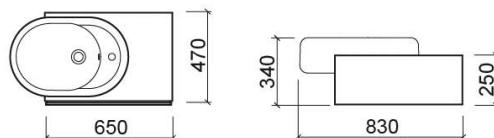

Meuble Status pour vasque semi-encastrée - Cherry roman

Discontinué

Réf. 6230136

Código EAN. 5604815907537

Description

Produit discontinué - disponible jusqu'à épuisement des stocks.

Informations Techniques

Longueur: 650 mm

Largeur: 470 mm

Hauteur: 250 mm

Poids: 17.00 kg

Collection: Status

Type de produit: Meubles

Style: Contemporain

Matériel: Intérieur des tiroirs - Aggloméré en mélamine; Meuble - Stratifié finition mélamine

Position de la Cuvette: À gauche

Type d'installation: Suspendue

Caractéristiques

- Avec trou pour vasque
- Avec tiroir avec système de fermeture Smoove
- Avec poignée intégrée
- Kit de fixation inclus

Downloads