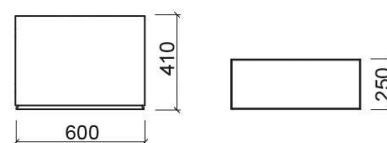

Meuble Status - Cherry roman

Discontinué

Réf. 6232036

Código EAN. 5604815907513

Description

Produit discontinué - disponible jusqu'à épuisement des stocks.

Informations Techniques

Longueur: 600 mm

Largeur: 410 mm

Hauteur: 250 mm

Poids: 17.00 kg

Collection: Status

Type de produit: Meubles

Style: Contemporain

Matériel: Intérieur des tiroirs - Aggloméré en mélamine

Position de la Cuvette: Au centre

Type d'installation: Suspendue

Caractéristiques

- Avec tiroir avec système de fermeture Smoove
- Avec poignée intégrée
- Kit de fixation inclus

Variations

Cherry roman (Discontinué)

750x390x250 mm

Réf. 6230036