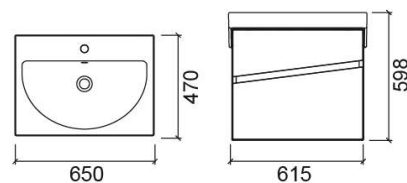

## Informations Techniques

Longueur: 650 mm

Largeur: 470 mm

Hauteur: 598 mm

Poids: 24 kg

Collection: [Urb.Y](#)

Type de produit: Meubles

Style: Contemporain

## Caractéristiques

- Avec 2 tiroirs à système de fermeture Smooove
- Avec poignées intégrées
- Kit de fixation inclus

Variations

---

Blanc

800x470x604 mm

Réf. 6400100

Código EAN. 5604815908770

Poids: 33.35 kg