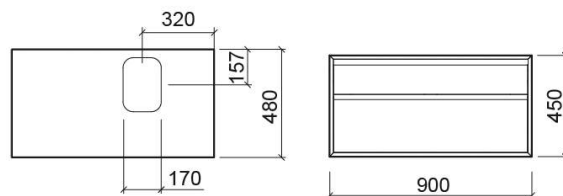

Meuble View avec 2 tiroirs et éclairage pour vasque avec trou pour robinetterie - Blanc

Réf. 6303900

Código EAN. 5604815916652

Informations Techniques

Longueur: 900 mm

Largeur: 480 mm

Hauteur: 450 mm

Poids: 35.50 kg

Collection: [View](#)

Type de produit: Meubles

Style: Contemporain

Matériel: Intérieur des tiroirs - Aggloméré en mélamine; Meuble - MDF

Position de la Cuvette: À droite

Type d'installation: Suspendue

Caractéristiques

Variations

Noyer

900x480x450 mm

Réf. 6303987

Código EAN. 5604815916645

Poids: 35.50 kg

Downloads

Manuels de nettoyage