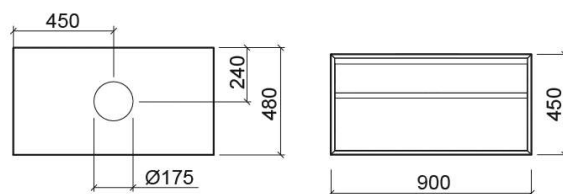

Meuble View avec 2 tiroirs et éclairage pour vasque sans trou pour robinetterie - Blanc

Réf. 6302900

Código EAN. 5604815916560

Informations Techniques

Longueur: 900 mm

Largeur: 480 mm

Hauteur: 450 mm

Poids: 35.5 kg

Collection: [View](#)

Type de produit: Meubles

Style: Contemporain

Matériel: Intérieur des tiroirs - Aggloméré en mélamine; Meuble - MDF

Position de la Cuvette: Au centre

Type d'installation: Suspendue

Caractéristiques

Variations

Noyer

900x480x450 mm

Réf. 6302987

Código EAN. 5604815916577

Poids: 35.5 kg

Downloads

Manuels de nettoyage