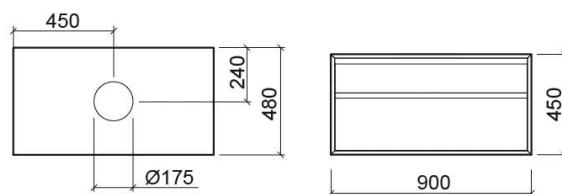

# Meuble View avec 2 tiroirs et éclairage pour vasque sans trou pour robinetterie - Blanc

Réf. 6302900

Código EAN. 5604815916560

## Informations Techniques

Longueur: 900 mm

Largeur: 480 mm

Hauteur: 450 mm

Poids: 35.5 kg

Collection: [View](#)

Type de produit: Meubles

Style: Contemporain

Variations

---

Noyer

900x480x450 mm

Réf. 6302987

Código EAN. 5604815916577

Poids: 35.5 kg