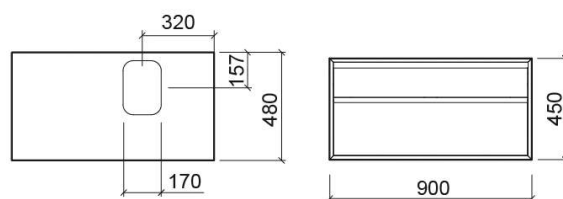

Meuble View avec 2 tiroirs pour vasque avec trou pour robinetterie - Blanc

Réf. 6303100

Código EAN. 5604815916584

Informations Techniques

Longueur: 900 mm

Largeur: 480 mm

Hauteur: 450 mm

Poids: 35 kg

Collection: View

Type de produit: Meubles

Style: Contemporain

Matériel: Intérieur des tiroirs - Aggloméré en mélamine; Meuble - MDF

Position de la Cuvette: À droite

Type d'installation: Suspendue

Caractéristiques

Variations

Noyer

900x480x450 mm

Réf. 6303187

Código EAN. 5604815916607

Poids: 35 kg

Downloads

Manuels de nettoyage