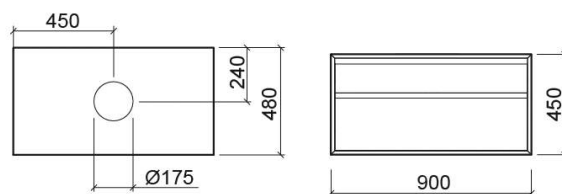

Meuble View avec 2 tiroirs pour vasque sans trou pour robinetterie - Blanc

Réf. 6302100

Código EAN. 5604815916508

Informations Techniques

Longueur: 900 mm

Largeur: 480 mm

Hauteur: 450 mm

Poids: 35 kg

Collection: [View](#)

Type de produit: Meubles

Style: Contemporain

Matériel: Intérieur des tiroirs - Aggloméré en mélamine; Meuble - MDF

Position de la Cuvette: Au centre

Type d'installation: Suspendue

Caractéristiques

Noyer

900x480x450 mm

Réf. 6302187

Código EAN. 5604815916553

Poids: 35 kg

Downloads

Manuels de nettoyage

Manuel de Nettoyage (PDF) ,