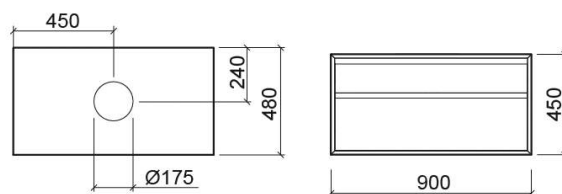

Meuble View avec 2 tiroirs pour vasque sans trou pour robinetterie - Blanc

Réf. 6302100

Código EAN. 5604815916508

Informations Techniques

Longueur: 900 mm

Largeur: 480 mm

Hauteur: 450 mm

Poids: 35 kg

Collection: View

Type de produit: Meubles

Style: Contemporain

Matériel: Intérieur des tiroirs - Aggloméré en mélamine; Meuble - MDF

Position de la Cuvette: Au centre

Type d'installation: Suspendue

Caractéristiques

Noyer

900x480x450 mm

Réf. 6302187

Código EAN. 5604815916553

Poids: 35 kg

Downloads

Manuels de nettoyage

Manuel de Nettoyage (PDF) ,