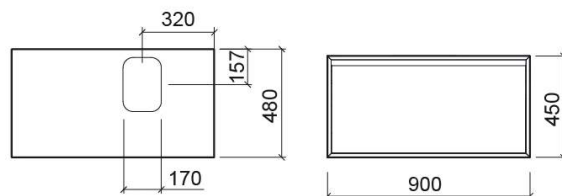

Meuble View avec éclairage pour vasque avec trou pour robinetterie - Blanc

Réf. 6303800

Código EAN. 5604815916621

Informations Techniques

Longueur: 900 mm

Largeur: 480 mm

Hauteur: 450 mm

Poids: 36 kg

Collection: View

Type de produit: Meubles

Style: Contemporain

Matériel: Intérieur des tiroirs - Aggloméré en mélamine; Meuble - MDF

Position de la Cuvette: À droite

Type d'installation: Suspendue

Caractéristiques

- Avec tiroir avec système de fermeture Smoove
- Avec tiroir intérieur avec 2 organisateurs amovibles et éclairage LED
- Avec poignée intégrée
- Compatible avec les vasques autoportantes avec trou de robinetterie
- Indice de protection - IP65
- Kit de fixation inclus
- Puissance - 12V/9.6W
- Température de la couleur de la lumière - 6400K

Variations

Noyer

900x480x450 mm

Réf. 6303887

Código EAN. 5604815916638

Poids: 36 kg

Downloads

Manuels de nettoyage