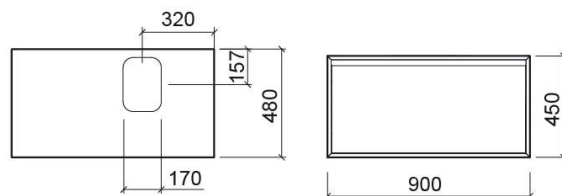

Meuble View avec éclairage pour vasque avec trou pour robinetterie - Blanc

Réf. 6303800

Código EAN. 5604815916621

Informations Techniques

Longueur: 900 mm

Largeur: 480 mm

Hauteur: 450 mm

Poids: 36 kg

Collection: [View](#)

Type de produit: Meubles

Style: Contemporain

Matériel: Intérieur des tiroirs - Aggloméré en mélamine; Meuble - MDF

Position de la Cuvette: À droite

Type d'installation: Suspendue

Caractéristiques

- Avec tiroir avec système de fermeture Smoove
- Avec tiroir intérieur avec 2 organisateurs amovibles et éclairage LED
- Avec poignée intégrée
- Compatible avec les vasques autoportantes avec trou de robinetterie
- Indice de protection - IP65
- Kit de fixation inclus
- Puissance - 12V/9.6W
- Température de la couleur de la lumière - 6400K

Variations

Noyer

900x480x450 mm

Réf. 6303887

Código EAN. 5604815916638

Poids: 36 kg

Downloads

Manuels de nettoyage