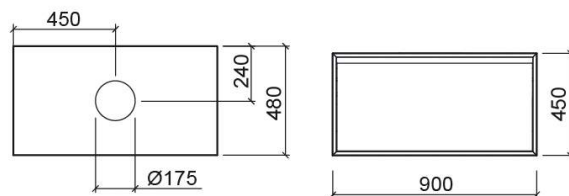

## Informations Techniques

Longueur: 900 mm

Largeur: 480 mm

Hauteur: 450 mm

Poids: 36 kg

Collection: [View](#)

Type de produit: Meubles

Style: Contemporain

Variations

---

Noyer

900x480x450 mm

Réf. 6302887

Código EAN. 5604815916539

Poids: 36 kg