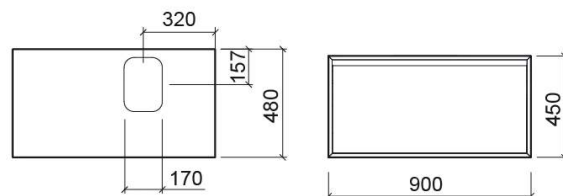

Meuble View pour vasque avec trou pour robinetterie - Blanc

Réf. 6303000

Código EAN. 5604815916591

Informations Techniques

Longueur: 900 mm

Largeur: 480 mm

Hauteur: 450 mm

Poids: 35.5 kg

Collection: [View](#)

Type de produit: Meubles

Style: Contemporain

Matériel: Intérieur des tiroirs - Aggloméré en mélamine; Meuble - MDF

Position de la Cuvette: À droite

Type d'installation: Suspendue

Caractéristiques

Variations

Noyer

900x480x450 mm

Réf. 6303087

Código EAN. 5604815916591

Poids: 35.5 kg

Downloads

Manuels de nettoyage