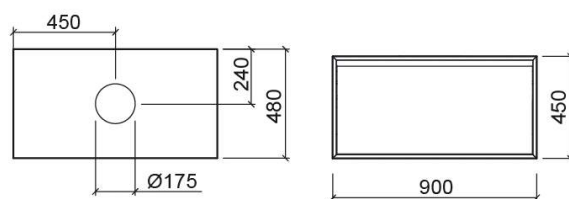

Meuble View pour vasque sans trou pour robinetterie - Blanc

Réf. 6302000

Código EAN. 5604815916515

Informations Techniques

Longueur: 900 mm

Largeur: 480 mm

Hauteur: 450 mm

Poids: 35.5 kg

Collection: View

Type de produit: Meubles

Style: Contemporain

Matériel: Intérieur des tiroirs - Aggloméré en mélamine; Meuble - MDF

Position de la Cuvette: Au centre

Type d'installation: Suspendue

Caractéristiques

Variations

Noyer

900x480x450 mm

Réf. 6302087

Código EAN. 5604815916515

Poids: 35.5 kg

Downloads

Manuels de nettoyage