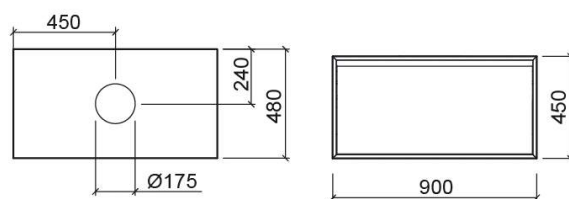

# Meuble View pour vasque sans trou pour robinetterie - Blanc

Réf. 6302000

Código EAN. 5604815916515

## Informations Techniques

Longueur: 900 mm

Largeur: 480 mm

Hauteur: 450 mm

Poids: 35.5 kg

Collection: [View](#)

Type de produit: Meubles

Style: Contemporain

Matériel: Intérieur des tiroirs - Aggloméré en mélamine; Meuble - MDF

Position de la Cuvette: Au centre

Type d'installation: Suspendue

Variations

---

Noyer

900x480x450 mm

Réf. 6302087

Código EAN. 5604815916515

Poids: 35.5 kg