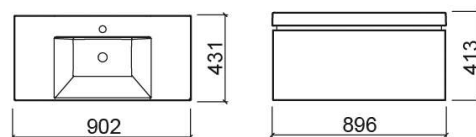

Meuble Vista 90 avec 1 tiroir - Blanc

Réf. 6080100

Código EAN. 5604815917338

Description

Meuble Vista 90cm

Informations Techniques

Longueur: 896 mm

Largeur: 431 mm

Hauteur: 413 mm

Collection: [Vista](#)

Type de produit: Meubles

Style: Contemporain

Matériel: Intérieur des tiroirs - Aggloméré en mélamine; Meuble - MDF hydrophuge laqué

Position de la Cuvette: Au centre

Type d'installation: Suspendue