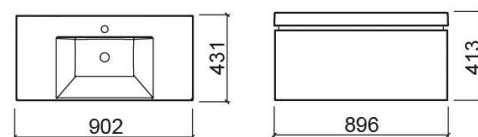

## Meuble Vista 90 avec 1 tiroir - Blanc

Réf. 6080100

Código EAN. 5604815917338

## Description

Meuble Vista 90cm

## Informations Techniques

Longueur: 896 mm

Largeur: 431 mm

Hauteur: 413 mm

Collection: [Vista](#)

Type de produit: Meubles

Style: Contemporain

Matériel: Intérieur des tiroirs - Aggloméré en mélamine; Meuble - MDF hydrophuge laqué