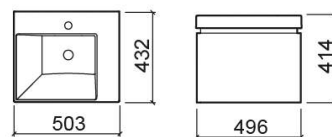

Meuble Vista avec 1 tiroir - Blanc

Réf. 6080200

Código EAN. 5604815911022

Description

Meuble Vista 100cm

Informations Techniques

Longueur: 496 mm

Largeur: 432 mm

Hauteur: 414 mm

Poids: 14 kg

Collection: Vista

Type de produit: Meubles

Style: Contemporain

Matériel: Intérieur des tiroirs - Aggloméré en mélamine; Meuble - MDF hydrophuge laqué

Position de la Cuvette: À gauche

Type d'installation: Suspendue

Caractéristiques

- Avec tiroir
- Avec poignées intégrées
- Avec système de fermeture Smoove
- Kit de fixation inclus

Variations

Blanc
796x430x413 mm
Réf. 6082000
Código EAN. 5604815911039
Poids: 19 kg

Blanc
996x433x413 mm
Réf. 6082100
Código EAN. 5604815911046
Poids: 24 kg

Downloads

Manuels de nettoyage

Manuel de Nettoyage (PDF) ,

Fichiers 2D e 3D

60802 CAD 2D (ZIP) , 60820 CAD 2D (ZIP) , 60821 CAD 2D (ZIP) , 60802 CAD 3D (ZIP) , 60820 CAD 3D (ZIP) , 60821 CAD 3D (ZIP) ,