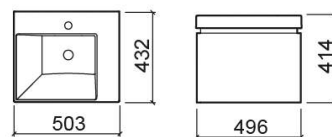

Meuble Vista avec 1 tiroir - Blanc

Réf. 6080200

Código EAN. 5604815911022

Description

Meuble Vista 100cm

Informations Techniques

Longueur: 496 mm

Largeur: 432 mm

Hauteur: 414 mm

Poids: 14 kg

Collection: Vista

Type de produit: Meubles

Style: Contemporain

Matériel: Intérieur des tiroirs - Aggloméré en mélamine; Meuble - MDF hydrophuge laqué

Position de la Cuvette: À gauche

Type d'installation: Suspendue

Caractéristiques

- Avec tiroir
- Avec poignées intégrées
- Avec système de fermeture Smoove
- Kit de fixation inclus

Variations

Blanc

796x430x413 mm

Réf. 6082000

Código EAN. 5604815911039

Poids: 19 kg

Blanc

996x433x413 mm

Réf. 6082100

Código EAN. 5604815911046

Poids: 24 kg

Downloads

Manuels de nettoyage