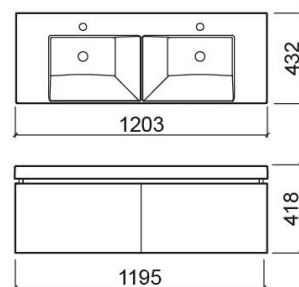

Meuble Vista avec 2 tiroirs - Blanc

Réf. 6083000

Código EAN. 5604815911053

Description

Meuble Vista 140cm

Informations Techniques

Longueur: 1195 mm

Largeur: 432 mm

Hauteur: 418 mm

Poids: 28 kg

Collection: Vista

Type de produit: Meubles

Style: Contemporain

Matériel: Intérieur des tiroirs - Aggloméré en mélamine; Meuble - MDF hydrophuge laqué

Position de la Cuvette: À droite; À gauche

Type d'installation: Suspendue

Caractéristiques

- Avec 2 tiroirs
- Avec poignées intégrées
- Avec système de fermeture Smoove
- Kit de fixation inclus

Variations

Blanc

1396x432x413 mm

Réf. 6083100

Código EAN. 5604815911060