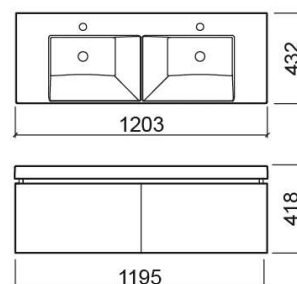

Meuble Vista avec 2 tiroirs - Blanc

Réf. 6083000

Código EAN. 5604815911053

Description

Meuble Vista 140cm

Informations Techniques

Longueur: 1195 mm

Largeur: 432 mm

Hauteur: 418 mm

Poids: 28 kg

Collection: Vista

Type de produit: Meubles

Style: Contemporain

Matériel: Intérieur des tiroirs - Aggloméré en mélamine; Meuble - MDF hydrophuge laqué

Position de la Cuvette: À droite; À gauche

Type d'installation: Suspendue

Caractéristiques

- Avec 2 tiroirs
- Avec poignées intégrées
- Avec système de fermeture Smoove
- Kit de fixation inclus

Variations

Blanc

1396x432x413 mm

Réf. 6083100

Código EAN. 5604815911060