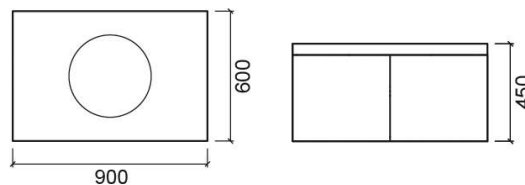

Meuble WCA 90 - Blanc mat

Discontinué

Réf. 6110400

Código EAN. 5604815804041

Description

Produit discontinu - disponible jusqu'à rupture de stock existant.

Produit discontinué - disponible jusqu'à épuisement des stocks.

Informations Techniques

Longueur: 900 mm

Largeur: 600 mm

Hauteur: 450 mm

Poids: 39.50 kg

Collection: [WCA](#)

Type de produit: Meubles

Style: Contemporain