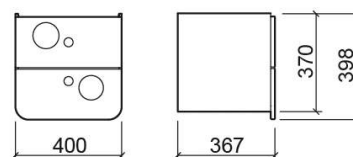

## Informations Techniques

Longueur: 400 mm

Largeur: 367 mm

Hauteur: 398 mm

Poids: 11.95 kg

Collection: [WcKids](#)

Type de produit: Enfants

Type d'installation: Mural