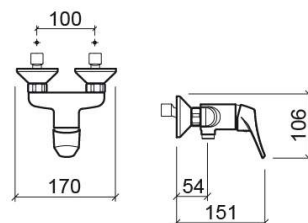

Mini mitigeur de douche Mixa - Chrome

Réf. 520700111

Código EAN. 5604815610024

Description

Produit discontinu - disponible jusqu'à rupture de stock existant.

Caractéristiques

- Avec raccord pour flexible de douche
- Mitigeur

Informations Techniques

Longueur: 151 mm

Largeur: 170 mm

Hauteur: 106 mm

Poids: 1.15 kg

Collection: [Mixa](#)

Type de produit: Robinetterie

Style: Contemporain