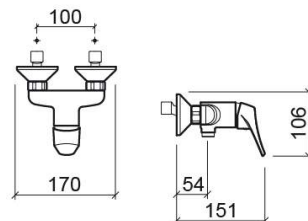

Mini mitigeur de douche Mixa - Chrome

Réf. 520700111

Código EAN. 5604815610024

Description

Produit discontinu - disponible jusqu'à rupture de stock existant.

Caractéristiques

- Avec raccord pour flexible de douche
- Mitigeur

Informations Techniques

Longueur: 151 mm

Largeur: 170 mm

Hauteur: 106 mm

Poids: 1.15 kg

Collection: [Mixa](#)

Type de produit: Robinetterie

Style: Contemporain

Matériel: Laiton

Type d'installation: Mural