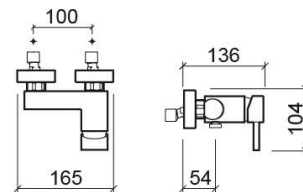

Mini mitigeur de douche Tube - Chrome

Réf. 531700111

Código EAN. 5604815610031

Informations Techniques

Longueur: 136 mm

Largeur: 165 mm

Hauteur: 104 mm

Poids: 1.19 kg

Collection: Tube

Type de produit: Robinetterie

Style: Contemporain

Matériel: Laiton

Type d'installation: Mural

Caractéristiques

- Avec raccord pour flexible de douche
- Mitigeur

Downloads