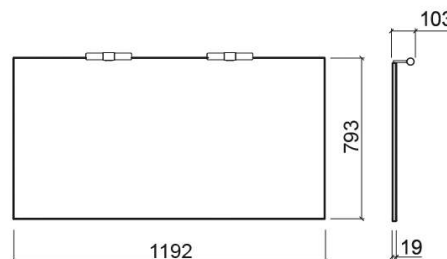

Miroir Área - N/A

Réf. 6517100

Código EAN. 5604815910278

Description

Miroir Área 100cm

Informations Techniques

Longueur: 1192 mm

Largeur: 103 mm

Hauteur: 793 mm

Poids: 19 kg

Collection: Área

Type de produit: Miroirs

Style: Contemporain

Matériel: Meuble en aggloméré de 16mm décor
mélaminée; Aluminium de 1mm; Vitrage miroir de 3mm

Caractéristiques

- Alimentation électrique - 230V
- Avec éclairage LED
- Durée estimée de la lampe - 36.000h
- Kit de fixation et spot inclus
- Puissance - 6W
- Température de la couleur de la lumière - 4000K

Variations

N/A
592x103x793 mm
Réf. 6517000
Código EAN. 5604815910285
Poids: 8.96 kg

N/A
692x103x793 mm
Réf. 6527000
Código EAN. 5604815910308
Poids: 11 kg

N/A
792x103x793 mm
Réf. 6537000
Código EAN. 5604815910292
Poids: 11.84 kg

N/A
892x103x793 mm
Réf. 6767000
Código EAN. 5604815907858
Poids: 13.5 kg

N/A
992x103x793 mm
Réf. 6547000
Código EAN. 5604815910261
Poids: 14.73 kg

Downloads

Manuels de nettoyage

Manuel de Nettoyage (PDF) ,