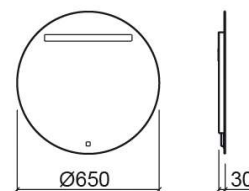

## Miroir Dream circulaire - N/A

Réf. 6217000

Código EAN. 5604815917437

## Informations Techniques

Largeur: 30 mm

Diamètre: Ø650 mm

Poids: 4 kg

Collection: Dream

Type de produit: Miroirs

Style: Contemporain

Matériel: Miroir clair de 4mm

Variations

---

N/A  
30xØ800 mm  
Réf. 6217100  
Código EAN. 5604815917444  
Poids: 6 kg