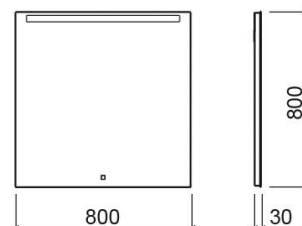

Miroir Dream quadrangulaire - N/A

Réf. 6317100

Código EAN. 5604815917383

Description

Miroir Dream 80x80cm

Informations Techniques

Longueur: 800 mm

Largeur: 30 mm

Hauteur: 800 mm

Poids: 8.00 kg

Collection: Dream

Type de produit: Miroirs

Style: Contemporain

Matériel: Miroir clair de 4mm

Caractéristiques

- Avec système anti buée, éclairage LED et activation par capteur tactile
- Durée estimée de la lampe - 30.000h
- Kit de fixation inclus
- Puissance - 14W
- Température de la couleur de la lumière - 4000K